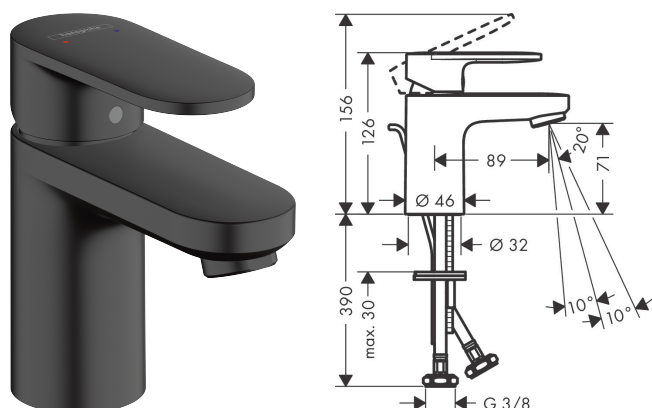

HANSGROHE · VERNIS BLEND · etgrebsbatteri · 89mm tud · t/hv m/bv · mat sort

Identifikation

Vvsnummer	702074101
Leverandørens varenummer	71550670
GTIN/EAN	4059625326268

Produktstatus

Status	Godkendt til publicering
Gyldig fra	2021-06-23

Generelt

Artikeltype	Produkt
Produktnavn	etgrebsbatteri
Varebetegnelse (BK)	etgrebsbatteri
Dimension (BK)	89mm tud
Farve	black
Farvevariant	mat sort
Type (BK)	1hul
Variant (BK)	t/hv m/bv
Brand	HANSGROHE
Produktserie	VERNIS BLEND
Producentens typebetegnelse	70

Marketingtekst	<ul style="list-style-type: none"> • består af: 1-grebs håndvaskarmatur, bundventil • ComfortZone 70 • fremspring 89 mm • stråletype: normalstråle • vinkeljusterbar perlator • maksimal gennemstrømsmængde ved 3 bar: 5 l/min • keramisk kartusche • mulighed for temperaturbegrænsning • materiale bundventil: kunststof • løft-op ventil G 1 1/4
Fakturatekst	HG Vernis Blend HV-armatur 70 m/lov MS
Oprindelsesland	Kina
Toldpositionsnummer	84818011
UNSPSC nummer	30181500
Nettovægt	1,34 kg

Specifikationer

ETIM-klasskode	Blandingsbatteri til håndvask (EC011328)
Grundfarve	Sort
Antal armatur huller	1-huls
Centerafstand	89 mm
Vandhanetud	Stråledæmper
Med afspærringsventil for opvaskemaskine	Nej
Med koblinger	Nej
Med rosetter og afdækningsplade	Nej
Temperaturgrænse	Ja
Temperaturbegrænsning til eftermontage	Nej
Koldstart-funktion	Nej
Maksimal tappe kapacitet (ved 300 kPa)	5 l/min
Gennemløbshastigheds klasse	Ingen
Byggehøjde i alt	126 mm
Projektion udløb	89 mm
Lavtryksudførelse	Nej